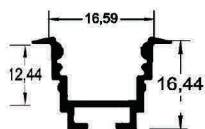

فنرخور: ✓

SL11

کاربرد: توکار

عرض: 24.6 mm • ارتفاع: 10.5 mm

فنرخور: ✓

درپوش
پلاستیکی

SL12

کاربرد: توکار

عرض: 24.6 mm • ارتفاع: 17 mm

فنرخور: ✓

درپوش
پلاستیکی

SL120

کاربرد: توکار

عرض: 24.6 mm • ارتفاع: 17 mm

فنرخور: ✓

درپوش
پلاستیکی