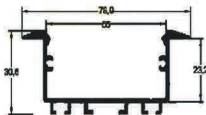

SL342

کاربرد: ● آویز

عرض: 54 mm ● ارتفاع: 46 mm

فنرخور: ●

چهار لاین

FOUR LINE

درپوش
فلزی

SL41

کاربرد: توکار

عرض: 72.9 mm • ارتفاع: 32 mm

✓ فنرخور:

درپوش
فلزی

SL410

کاربرد: توکار

عرض: 78.9 mm • ارتفاع: 30.6 mm

✓ فنرخور: