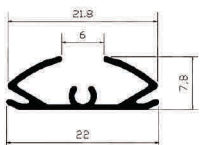

رنگ

۳ یا ۶ متر

طول شاخه

تکلاين

ONELINE

SL10

کاربرد: آویز

عرض: 22 mm • ارتفاع: 7.8 mm

فنرخور: ✓

SL11

کاربرد: توکار

عرض: 24.6 mm • ارتفاع: 10.5 mm

فنرخور: ✓

درپوش
پلاستیکی

SL12

کاربرد: توکار

عرض: 24.6 mm • ارتفاع: 17 mm

فنرخور: ✓

درپوش
پلاستیکی

SL120

کاربرد: توکار

عرض: 24.6 mm • ارتفاع: 17 mm

فنرخور: ✓

درپوش
پلاستیکی