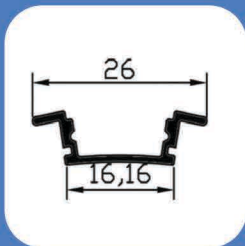

عرض: 24.6 mm • ارتفاع: 17 mm

فنرخور: ✓

درپوش
پلاستیکی

SL120

کاربرد: توکار

عرض: 24.6 mm • ارتفاع: 17 mm

فنرخور: ✓

درپوش
پلاستیکی

SL13

کاربرد: روکار

عرض: 16.2 mm • ارتفاع: 8 mm

فنرخور: -

SL14

کاربرد: روکار

عرض: 16 mm • ارتفاع: 16 mm

فنرخور: -

درپوش
پلاستیکی

SL142

کاربرد: روکار

عرض: 13 mm • ارتفاع: 12 mm

فنرخور: -

SL15

کاربرد: توکار

عرض: 26 mm • ارتفاع: 7.11 mm

فنرخور: -

درپوش
پلاستیکی

SL16

کاربرد: توکار

عرض: 23 mm • ارتفاع: 13.5 mm

فنرخور: -

درپوش
پلاستیکی

SL160