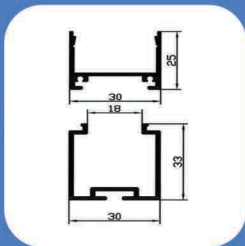

عرض: 40 mm ● ارتفاع: 18 mm

● فنرخور: ✓

درپوش
فلزی

SL184

کاربرد: ● قرنیز

عرض: 15.7 mm ● ارتفاع: 78 mm

● فنرخور: -

درپوش
فلزی

عرض: 30.8 mm • ارتفاع: 16.13 mm

فنرخور: -

درپوش
فلزی

SL230

کاربرد: روکار

عرض: 32.5 mm • ارتفاع: 22 mm

فنرخور:

درپوش
فلزی

SL231

کاربرد: توکار

عرض: 55 mm • ارتفاع: 16.13 mm

فنرخور: -

درپوش
فلزی

درپوش
فلزی

SL24

کاربرد: آویز

عرض: 30 mm • ارتفاع: 58 mm

✓ فنرخور:

درپوش
فلزی

SL241

کاربرد: آویز

عرض: 30 mm • ارتفاع: 35 mm

✓ فنرخور:

SL28