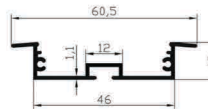

SL32

کاربرد: توکار

عرض: 61.2 mm • ارتفاع: 24.5 mm

فنرخور: ✓

درپوش
فلزی

SL321

کاربرد: توکار

عرض: 60.5 mm • ارتفاع: 12 mm