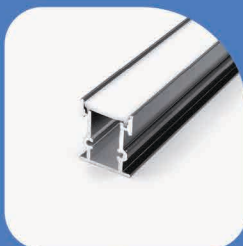

عرض: 40 mm ● ارتفاع: 18 mm

● فنرخور: ✓

درپوش
فلزی

SL184

کاربرد: ● قرنیز

عرض: 15.7 mm ● ارتفاع: 78 mm

● فنرخور: -

درپوش
فلزی

SL187

کاربرد: قرنیز

عرض: 16 mm • ارتفاع: 44.5 mm

فنرخور: -

SL19

کاربرد: دفتی

عرض: 21.7 mm • ارتفاع: 26.2 mm

فنرخور: -

درپوش
فلزی

دولاین

TWO LINE

درپوش
فلزی

SL21

توکار

کاربرد:

عرض: 42.57mm • ارتفاع: 22.14mm