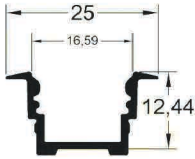

فنرخور: -

درپوش
پلاستیکی

SL16

کاربرد: توکار

عرض: 23 mm • ارتفاع: 13.5 mm

فنرخور: -

درپوش
پلاستیکی

SL160