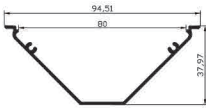

عرض: 30 mm • ارتفاع: 58 mm

✓ فنرخور:

درپوش
فلزی

SL241

کاربرد: آویز

عرض: 30 mm • ارتفاع: 35 mm

✓ فنرخور:

SL28