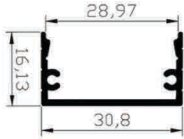

عرض: 40 mm ● ارتفاع: 18 mm

● فنرخور: ✓

درپوش
فلزی

SL184

کاربرد: ● قرنیز

عرض: 15.7 mm ● ارتفاع: 78 mm

● فنرخور: -

درپوش
فلزی

SL22

توکار عمق کناف

کاربرد:

عرض: 40mm • ارتفاع: 13.2mm

-

فنرخور:

SL23

کاربرد: روکار

عرض: 30.8 mm • ارتفاع: 16.13 mm

فنرخور: -

درپوش
فلزی

SL230

کاربرد: روکار

عرض: 32.5 mm • ارتفاع: 22 mm

فنرخور:

درپوش
فلزی