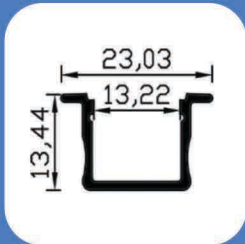

عرض: 24.6 mm • ارتفاع: 17 mm

فنرخور: ✓

درپوش
پلاستیکی

SL120

کاربرد: توکار

عرض: 24.6 mm • ارتفاع: 17 mm

فنرخور: ✓

درپوش
پلاستیکی

SL13

کاربرد: روکار

عرض: 16.2 mm • ارتفاع: 8 mm

فنرخور: -

SL14

کاربرد: روکار

عرض: 16 mm • ارتفاع: 16 mm

فنرخور: -

درپوش
پلاستیکی

SL142

کاربرد: روکار

عرض: 13 mm • ارتفاع: 12 mm

فنرخور: -

SL15

کاربرد: توکار

عرض: 26 mm • ارتفاع: 7.11 mm

فنرخور: -

درپوش
پلاستیکی

SL16

کاربرد: توکار

عرض: 23 mm • ارتفاع: 13.5 mm

فنرخور: -

درپوش
پلاستیکی

SL160