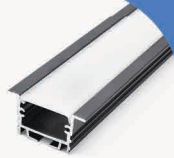

درپوش
فلزی

SL21

توکار

کاربرد:

عرض: 42.57mm • ارتفاع: 22.14mm

فنرخور:

درپوش
فلزی

SL210

توکار

کاربرد:

عرض: 43.45mm • ارتفاع: 25.07mm

فنرخور:

درپوش
فلزی

SL22

توکار عمق کناف

کاربرد:

عرض: 40mm • ارتفاع: 13.2mm

-

فنرخور: