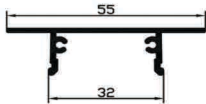

کاربرد: توکار

عرض: 55 mm • ارتفاع: 16.13 mm

فنرخور: -

درپوش
فلزی