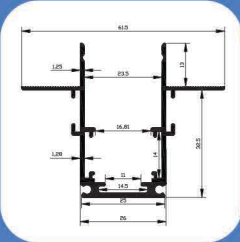

پروفیل

عرض: 60.3 mm • ارتفاع: 31.4 mm

04

CHAPTER FOUR

ریل مگنتی

04

SAM
ALUMINIUM

SM21