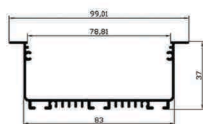

SL51

کاربرد: توکار

عرض: 99 mm • ارتفاع: 37 mm

فنرخور:

درپوش
فلزی

SL511