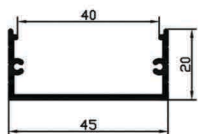

درپوش
فلزی

SL33

کاربرد: ● روکار

عرض: 45 mm ● ارتفاع: 20 mm

فنرخور: ● -

درپوش
فلزی

SL342

کاربرد: ● آویز

عرض: 54 mm ● ارتفاع: 46 mm

فنرخور: ●