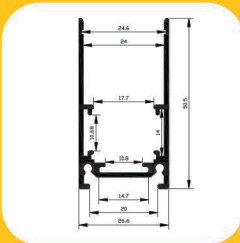

کاربرد: روکار

عرض: 26.6 mm • ارتفاع: 50.5 mm

رنگ: مشکی مات