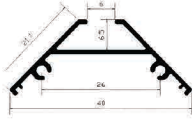

فنرخور: ✓

SL18

کاربرد: کنج

عرض: 24.6 mm • ارتفاع: 11 mm

فنرخور: -

SL181

کاربرد: کنج

عرض: 31 mm • ارتفاع: 9.2 mm

فنرخور: -

SL182

کاربرد: ● کنج

عرض: 40 mm ● ارتفاع: 18 mm

● فنرخور: ✓

درپوش
فلزی

SL182

کاربرد: ● کنج

عرض: 40 mm ● ارتفاع: 18 mm

● فنرخور: ✓

درپوش
فلزی

SL184

کاربرد: ● قرنیز

عرض: 15.7 mm ● ارتفاع: 78 mm

● فنرخور: -

درپوش
فلزی