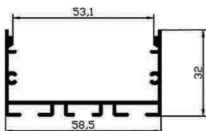

SL410

کاربرد: توکار

عرض: 78.9 mm • ارتفاع: 30.6 mm

✓ فنرخور:

درپوش
فلزی