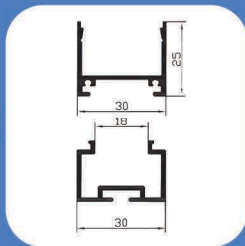

عرض: 30.8 mm • ارتفاع: 16.13 mm

فنرخور: -

درپوش
فلزی

SL230

کاربرد: روکار

عرض: 32.5 mm • ارتفاع: 22 mm

فنرخور:

درپوش
فلزی

SL231

کاربرد: توکار

عرض: 55 mm • ارتفاع: 16.13 mm

فنرخور: -

درپوش
فلزی

درپوش
فلزی

SL24

کاربرد: آویز

عرض: 30 mm • ارتفاع: 58 mm

✓ فنرخور:

درپوش
فلزی

SL241

کاربرد: آویز

عرض: 30 mm • ارتفاع: 35 mm

✓ فنرخور:

SL28