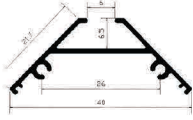

SL182

کاربرد: ● کنج

عرض: 40 mm ● ارتفاع: 18 mm

● فنرخور: ✓

درپوش
فلزی

SL182