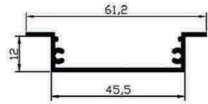

SL31

کاربرد: توکار عمق کناف

عرض: 61.2 mm • ارتفاع: 13.2 mm

فنرخور: -

درپوش
فلزی

SL32