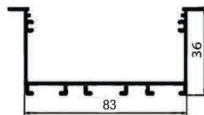

کاربرد: توکار

عرض: 83 mm • ارتفاع: 36 mm

فنرخور:

درپوش
فلزی