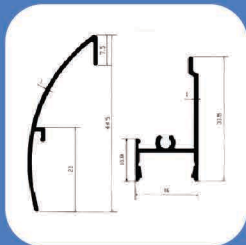

فنرخور: ✓

SL18

کاربرد: کنج

عرض: 24.6 mm • ارتفاع: 11 mm

فنرخور: -

SL181

کاربرد: کنج

عرض: 31 mm • ارتفاع: 9.2 mm

فنرخور: -

SL182

کاربرد: ● کنج

عرض: 40 mm ● ارتفاع: 18 mm

● فنرخور: ✓

درپوش
فلزی

SL182

کاربرد: ● کنج

عرض: 40 mm ● ارتفاع: 18 mm

● فنرخور: ✓

درپوش
فلزی

SL184

کاربرد: ● قرنیز

عرض: 15.7 mm ● ارتفاع: 78 mm

● فنرخور: -

درپوش
فلزی

SL187

کاربرد: قرنیز

عرض: 16 mm • ارتفاع: 44.5 mm

فنرخور: -

SL19

کاربرد: دفتی

عرض: 21.7 mm • ارتفاع: 26.2 mm

فنرخور: -