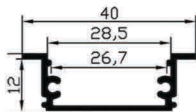

فنرخور:

درپوش
فلزی

SL210

توکار

کاربرد:

عرض: 43.45mm • ارتفاع: 25.07mm

فنرخور:

درپوش
فلزی