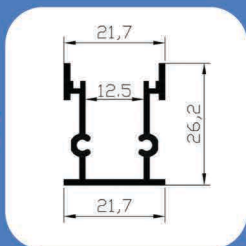

عرض: 40 mm ● ارتفاع: 18 mm

● فنرخور: ✓

درپوش
فلزی

SL184

کاربرد: ● قرنیز

عرض: 15.7 mm ● ارتفاع: 78 mm

● فنرخور: -

درپوش
فلزی

SL187

کاربرد: قرنیز

عرض: 16 mm • ارتفاع: 44.5 mm

فنرخور: -

SL19

کاربرد: دفتی

عرض: 21.7 mm • ارتفاع: 26.2 mm

فنرخور: -

درپوش
فلزی

دولاین

TWO LINE

درپوش
فلزی

SL21

توکار

کاربرد:

عرض: 42.57mm • ارتفاع: 22.14mm