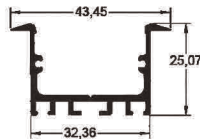

SL21

توکار

کاربرد:

عرض: 42.57mm • ارتفاع: 22.14mm

فنرخور:

درپوش
فلزی