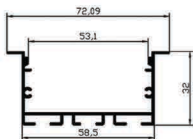

SL342

کاربرد: ● آویز

عرض: 54 mm ● ارتفاع: 46 mm

فنرخور: ●

چهار لاین

FOUR LINE

درپوش
فلزی

SL41

کاربرد: توکار

عرض: 72.9 mm • ارتفاع: 32 mm

✓ فنرخور:

درپوش
فلزی

SL410

کاربرد: توکار

عرض: 78.9 mm • ارتفاع: 30.6 mm

✓ فنرخور: