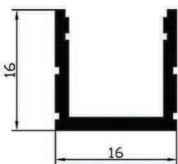

عرض: 24.6 mm • ارتفاع: 17 mm

فنرخور: ✓

درپوش
پلاستیکی

SL120

کاربرد: توکار

عرض: 24.6 mm • ارتفاع: 17 mm

فنرخور: ✓

درپوش
پلاستیکی

SL13

کاربرد: روکار

عرض: 16.2 mm • ارتفاع: 8 mm

فنرخور: -

SL14

کاربرد: روکار

عرض: 16 mm • ارتفاع: 16 mm

فنرخور: -