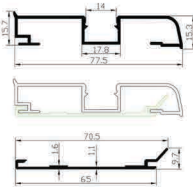

فنرخور: ✓

SL18

کاربرد: کنج

عرض: 24.6 mm • ارتفاع: 11 mm

فنرخور: -

SL181

کاربرد: کنج

عرض: 31 mm • ارتفاع: 9.2 mm

فنرخور: -

SL182

کاربرد: ● کنج

عرض: 40 mm ● ارتفاع: 18 mm

● فنرخور: ✓

درپوش
فلزی

SL182

کاربرد: ● کنج

عرض: 40 mm ● ارتفاع: 18 mm

● فنرخور: ✓

درپوش
فلزی

SL184

کاربرد: ● قرنیز

عرض: 15.7 mm ● ارتفاع: 78 mm

● فنرخور: -

درپوش
فلزی

SL187

کاربرد: قرنیز

عرض: 16 mm • ارتفاع: 44.5 mm

فنرخور: -

SL19

کاربرد: دفتی

عرض: 21.7 mm • ارتفاع: 26.2 mm

فنرخور: -