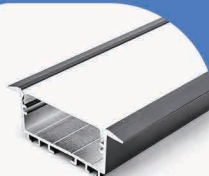

SL41

کاربرد: توکار

عرض: 72.9 mm • ارتفاع: 32 mm

✓ فنرخور:

درپوش
فلزی