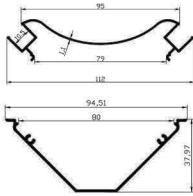

عرض: 40 mm ● ارتفاع: 18 mm

● فنرخور: ✓

درپوش
فلزی

SL184

کاربرد: ● قرنیز

عرض: 15.7 mm ● ارتفاع: 78 mm

● فنرخور: -

درپوش
فلزی

عرض: 30.8 mm • ارتفاع: 16.13 mm

فنرخور: -

درپوش
فلزی

SL230

کاربرد: روکار

عرض: 32.5 mm • ارتفاع: 22 mm

فنرخور:

درپوش
فلزی

عرض: 30 mm • ارتفاع: 58 mm

✓ فنرخور:

درپوش
فلزی

SL241

کاربرد: آویز

عرض: 30 mm • ارتفاع: 35 mm

✓ فنرخور:

SL28

کنج روکار

● کاربرد:

● عرض: 94.51 mm ● ارتفاع: 37.97 mm

● فنر خور: -

SL282

کنج روکار

● کاربرد:

● عرض: 112 mm ● ارتفاع: 37.97 mm