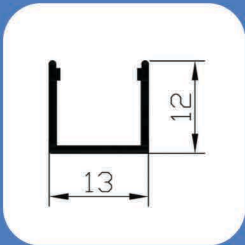

عرض: 24.6 mm • ارتفاع: 17 mm

فنرخور: ✓

درپوش
پلاستیکی

SL120

کاربرد: توکار

عرض: 24.6 mm • ارتفاع: 17 mm

فنرخور: ✓

درپوش
پلاستیکی

SL13

کاربرد: روکار

عرض: 16.2 mm • ارتفاع: 8 mm

فنرخور: -

SL14

کاربرد: روکار

عرض: 16 mm • ارتفاع: 16 mm

فنرخور: -

درپوش
پلاستیکی

SL142

کاربرد: روکار

عرض: 13 mm • ارتفاع: 12 mm

فنرخور: -

SL15

کاربرد: توکار

عرض: 26 mm • ارتفاع: 7.11 mm