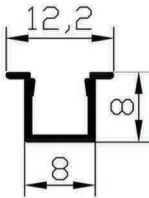

کاربرد: توکار

عرض: 12.2 mm • ارتفاع: 8 mm

فنرخور: -