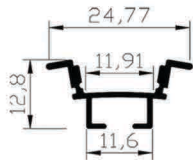

SL162

کاربرد: توکار

عرض: 12.2 mm • ارتفاع: 8 mm

فنرخور: -

درپوش
پلاستیکی

SL17

کاربرد: توکار

عرض: 24.77 mm • ارتفاع: 12.8 mm

فنرخور: ✓

SL18

کاربرد: کنج

عرض: 24.6 mm • ارتفاع: 11 mm

فنرخور: -

SL181

کاربرد: کنج

عرض: 31 mm • ارتفاع: 9.2 mm