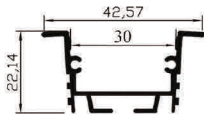

درپوش
فلزی

SL21

توکار

کاربرد:

عرض: 42.57mm • ارتفاع: 22.14mm

فنرخور:

درپوش
فلزی

SL210

توکار

کاربرد:

عرض: 43.45mm • ارتفاع: 25.07mm

فنرخور:

درپوش
فلزی

SL22

توکار عمق کناف

کاربرد:

عرض: 40mm • ارتفاع: 13.2mm

-

فنرخور: