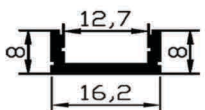

کاربرد: روکار

عرض: 16.2 mm • ارتفاع: 8 mm

فنرخور: -

SL14