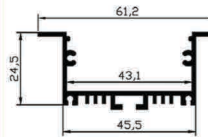

کاربرد: توکار

عرض: 61.2 mm • ارتفاع: 24.5 mm

فنرخور: ✓

درپوش
فلزی

SL321