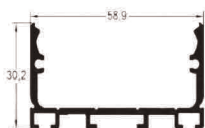

کاربرد: توکار

عرض: 72.9 mm • ارتفاع: 32 mm

✓ فنرخور:

درپوش
فلزی

SL410

کاربرد: توکار

عرض: 78.9 mm • ارتفاع: 30.6 mm

✓ فنرخور:

درپوش
فلزی

SL43

کاربرد: روکار

عرض: 59 mm • ارتفاع: 32 mm

✓ فنرخور:

SL430

کاربرد: روکار

عرض: 58.9 mm • ارتفاع: 30.2 mm