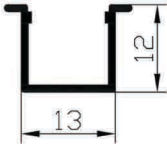

کاربرد: توکار

عرض: 16 mm • ارتفاع: 12 mm

فنرخور: -

SL162