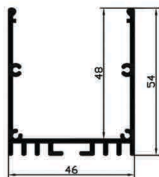

فنرخور: ✓

درپوش
فلزی

درپوش
فلزی

SL33

کاربرد: ● روکار

عرض: 45 mm ● ارتفاع: 20 mm

فنرخور: ● -

درپوش
فلزی

SL342

کاربرد: ● آویز

عرض: 54 mm ● ارتفاع: 46 mm

فنرخور: ●

چهار لاین

FOUR LINE

درپوش
فلزی

SL41

کاربرد: توکار

عرض: 72.9 mm • ارتفاع: 32 mm

✓ فنرخور:

درپوش
فلزی

SL410

کاربرد: توکار

عرض: 78.9 mm • ارتفاع: 30.6 mm

✓ فنرخور: