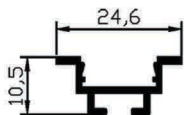

کاربرد: توکار

عرض: 24.6 mm • ارتفاع: 10.5 mm

فنرخور: ✓

درپوش
پلاستیکی

SL12