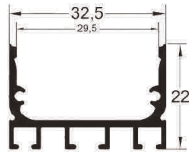

عرض: 40 mm ● ارتفاع: 18 mm

● فنرخور: ✓

درپوش
فلزی

SL184

کاربرد: ● قرنیز

عرض: 15.7 mm ● ارتفاع: 78 mm

● فنرخور: -

درپوش
فلزی

فنرخور:

درپوش
فلزی

SL210

توکار

کاربرد:

عرض: 43.45mm • ارتفاع: 25.07mm

فنرخور:

درپوش
فلزی

SL22

توکار عمق کناف

کاربرد:

عرض: 40mm • ارتفاع: 13.2mm

-

فنرخور:

SL23

کاربرد: روکار

عرض: 30.8 mm • ارتفاع: 16.13 mm

فنرخور: -

درپوش
فلزی

SL230

کاربرد: روکار

عرض: 32.5 mm • ارتفاع: 22 mm

فنرخور:

درپوش
فلزی