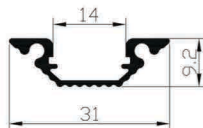

فنرخور: ✓

SL18

کاربرد: کنج

عرض: 24.6 mm • ارتفاع: 11 mm

فنرخور: -

SL181

کاربرد: کنج

عرض: 31 mm • ارتفاع: 9.2 mm