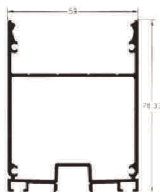

کاربرد: توکار

عرض: 72.9 mm • ارتفاع: 32 mm

✓ فنرخور:

درپوش
فلزی

SL410

کاربرد: توکار

عرض: 78.9 mm • ارتفاع: 30.6 mm

✓ فنرخور:

درپوش
فلزی

SL43

کاربرد: روکار

عرض: 59 mm • ارتفاع: 32 mm

✓ فنرخور:

SL430

کاربرد: روکار

عرض: 58.9 mm • ارتفاع: 30.2 mm

فنرخور:

درپوش
فلزی

SL44

کاربرد: آویز

عرض: 59 mm • ارتفاع: 78.3 mm

فنرخور:

درپوش
فلزی

پنج لاین