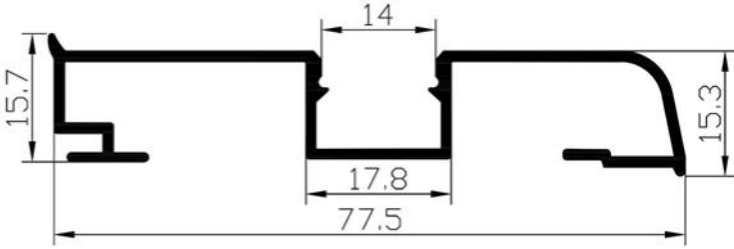

SL 184

قرنیزی

SL 19

تک لاین دفنی

SAM
ALUMINIUM
مطابق استاندارد EN 6082

SL 21

دو لاین لبه دار ریلی

SL 211