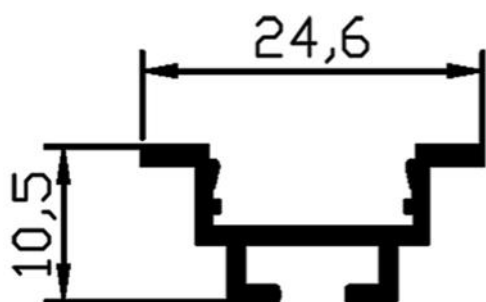

پروفیل چراغ خطی سه لاین

۱۳

پروفیل چراغ خطی چهار لاین

۱۵

پروفیل چراغ خطی پنج لاین

SL 11

تک لاین کم عمق لبه دار ریلی

SL 12