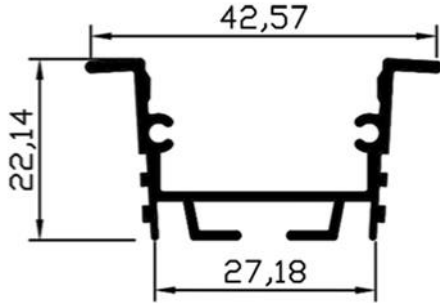

SL 184

قرنیزی

SL 19

تک لاین دفنی

SAM
ALUMINIUM
مطابق استاندارد EN 6082

SL 21

دو لاین لبه دار ریلی

SL 211