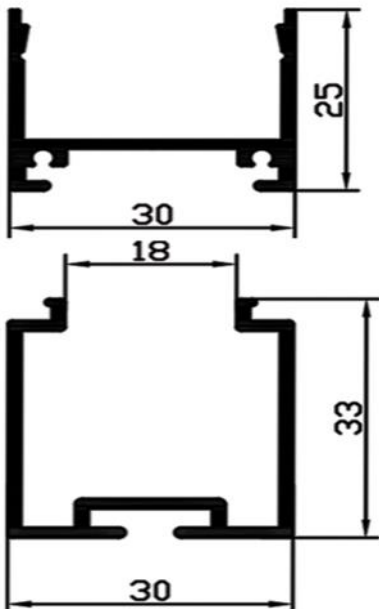

دو لاین کم عمق لبه دار ریلی

SL 22

دو لاین لبه دار

SAM
ALUMINIUM
مطابق استاندارد EN 6082

SL 23

دو لاین

SL 231

دو لاین کنافی