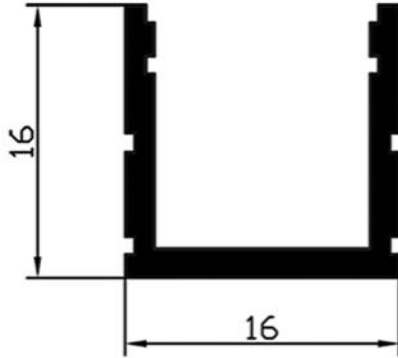

تک لاین لبه دار ریلی

SL 13

تک لاین کم عمق

SAM
ALUMINIUM
سازمان آلومینیوم

SL 14

تک لاین

SL 141

تک لاین ۱۷ میل