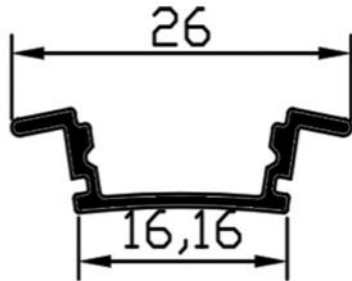

SL 15

تک لاین کم عمق لبه دار