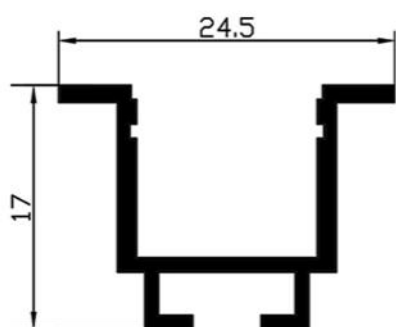

پروفیل چراغ خطی سه لاین

۱۳

پروفیل چراغ خطی چهار لاین

۱۵

پروفیل چراغ خطی پنج لاین

SL 11

تک لاین کم عمق لبه دار ریلی

SL 12