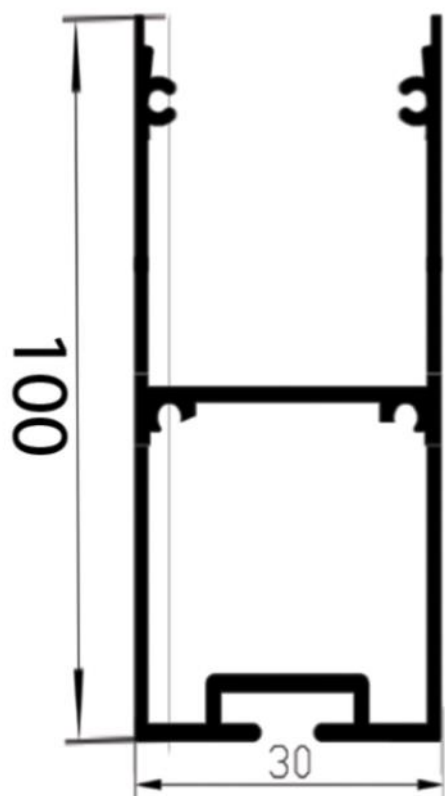

SL 242

دو لاین آویز H بلند