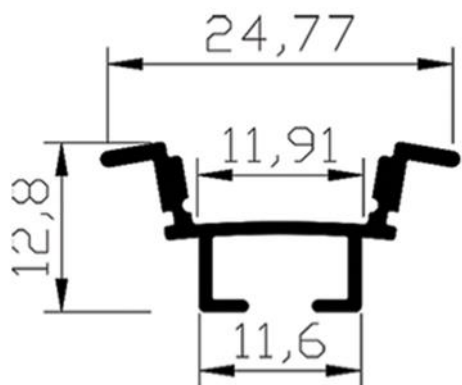

تک لاین لبه دار ۱۳ میل

SAM
ALUMINIUM
مطابق استاندارد

SL 162

تک لاین لبه دار ۸ میل

SL 17

تک لاین لبه دار ریلی کنافی

SL 18

تک لاین نبشی