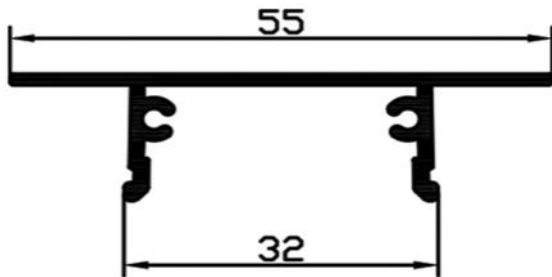

دو لاین کم عمق لبه دار ریلی

SL 22

دو لاین لبه دار

SAM
ALUMINIUM
مطابق استاندارد EN 6082

SL 23

دو لاین

SL 231

دو لاین کنافی