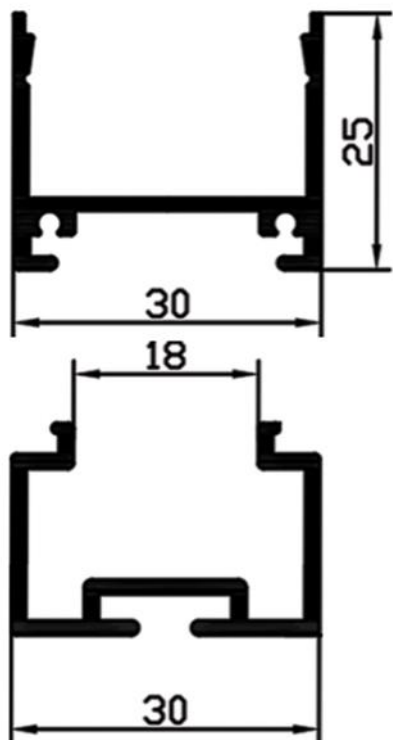

SL 241

دو لاین کم عمق آویز دو تکه