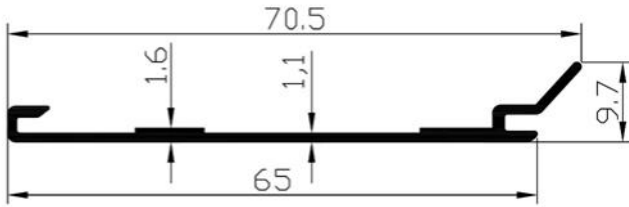

SL 184

قرنیزی

SL 19

تک لاین دفنی

SAM
ALUMINIUM
مطابق استاندارد EN 6082

SL 21

دو لاین لبه دار ریلی

SL 211