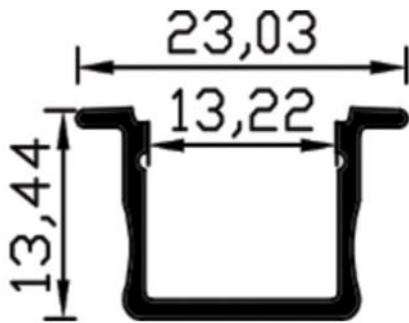

SL 16

تک لاین لبه دار