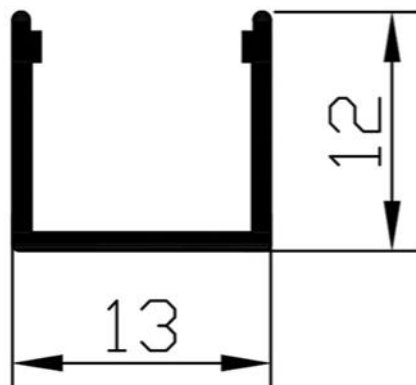

تک لاین لبه دار ریلی

SL 13

تک لاین کم عمق

SAM
ALUMINIUM
سازمان آلومینیوم

SL 14

تک لاین

SL 141

تک لاین ۱۷ میل