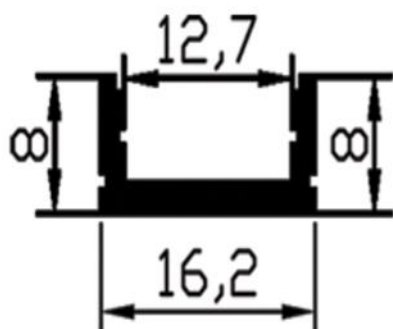

SL 12

تک لاین لبه دار ریلی