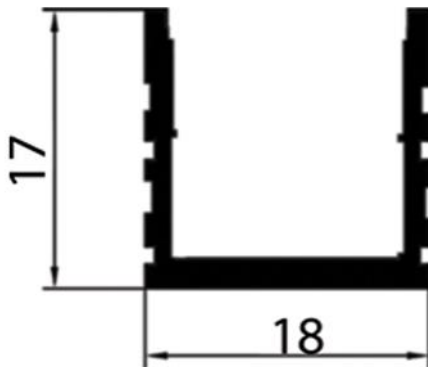

تک لاین لبه دار ریلی

SL 13

تک لاین کم عمق

SAM
ALUMINIUM
سازمان آلومینیوم

SL 14

تک لاین

SL 141

تک لاین ۱۷ میل