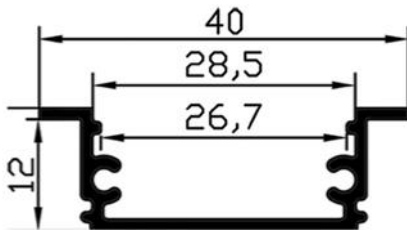

SL 22

دو لاین لبه دار