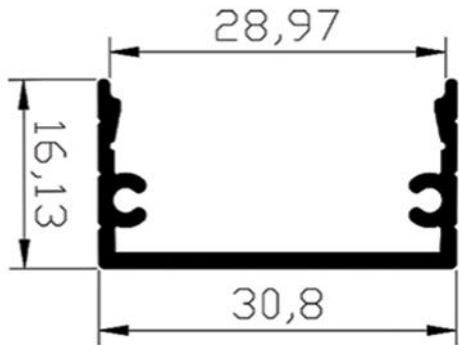

دو لاین کم عمق لبه دار ریلی

SL 22

دو لاین لبه دار

SAM
ALUMINIUM
مطابق استاندارد EN 6082

SL 23

دو لاین

SL 231

دو لاین کنافی