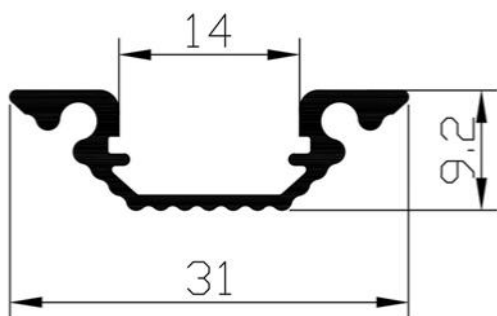

SAM
ALUMINIUM
ساز آلومینیوم

SL 181

تک لاین نبشی گرد